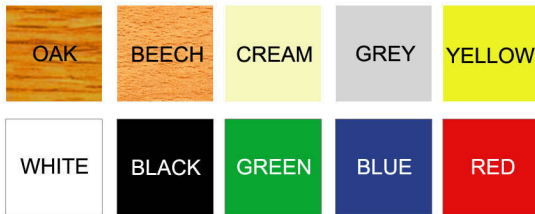

# CU70 Colour Palette

## Laminate/ Table top Finishes