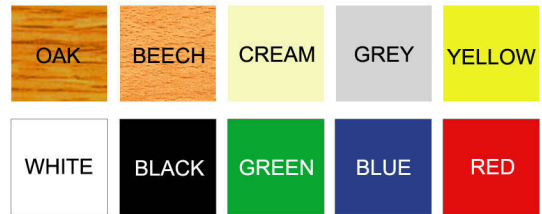

PVC Edge Finishes